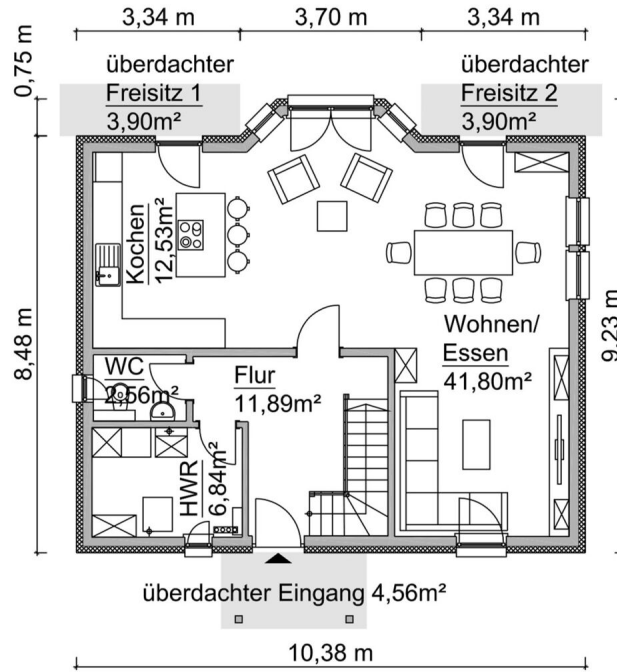

Grundrissbeispiel SH 156 - VAR. B

Fakten

1,5-Geschosser
4 Zimmer

155,35 m² Wohn- u. Nutzfläche
132,20 m² Wohn- u. Nutzfläche nach WoFIV

Erdgeschoss