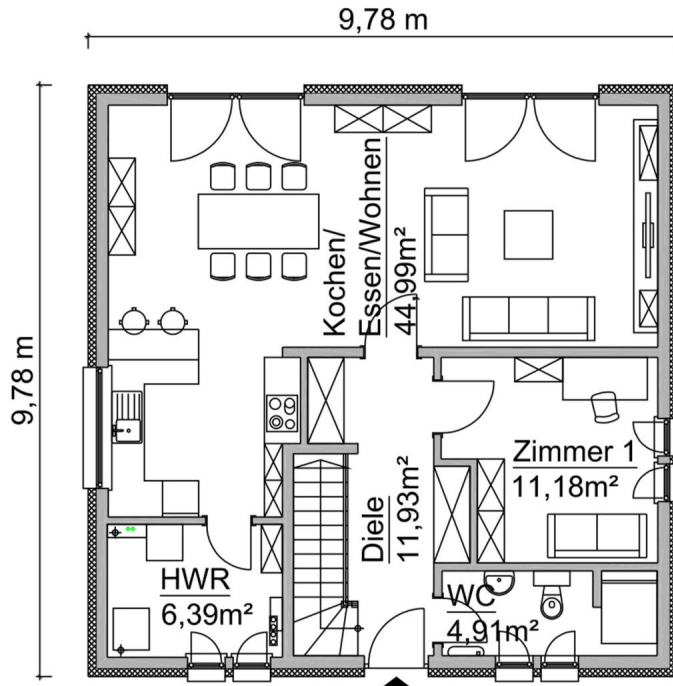

Beschreibung

Das Obergeschoss hat wie die Variante A zwei gleichgroße nebeneinander liegende Zimmer, ein Vollbad und ein Schlafzimmer. Insgesamt erwartet Sie eine gediegene Stadtvilla, deren Erscheinungsbild Sie etwa durch die Größe und Anzahl der Fenster persönlich mitbestimmen.

Das SH 155 S Var. B ist als Musterhaus in [Berlin-Mahlsdorf](#) zu besichtigen!

Katalog bestellen

Jetzt Infos anfordern

Stadtvilla: SH 155 S - VAR. B

Stadtvilla: SH 155 S - VAR. B |
Wohn- und Esszimmer

Stadtvilla SH 155 S - VAR. B |
Badezimmer

Grundrissbeispiel SH 155 S - VAR. B

Fakten

Stadtvilla
5 Zimmer

151,15 m² Wohn- u. Nutzfläche
147,99 m² Wohn- u. Nutzfläche nach WoFIV

Erdgeschoss

©ScanHaus Marlow | Grundrissbeispiel SH 155 S - VAR. B (EG) | Stand: 13.02.2023

Obergeschoss

©ScanHaus Marlow | Grundrissbeispiel SH 155 S - VAR. B (OG) | Stand: 13.02.2023