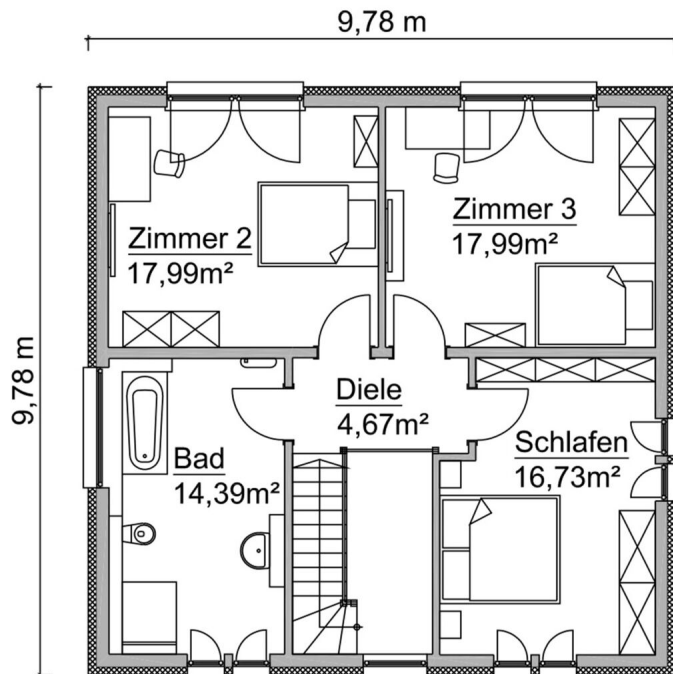

Beschreibung

Das Obergeschoss hat wie die Variante A zwei gleichgroße nebeneinander liegende Zimmer, ein Vollbad und ein Schlafzimmer. Insgesamt erwartet Sie eine gediegene Stadtvilla, deren Erscheinungsbild Sie etwa durch die Größe und Anzahl der Fenster persönlich mitbestimmen.

Das SH 155 S Var. B ist als Musterhaus in [Berlin-Mahlsdorf](#) zu besichtigen!

Katalog bestellen

Jetzt Infos anfordern

Stadtvilla: SH 155 S - VAR. B

Stadtvilla: SH 155 S - VAR. B |
Wohn- und Esszimmer

Stadtvilla SH 155 S - VAR. B |
Badezimmer

Grundrissbeispiel SH 155 S - VAR. B

Fakten

Stadtvilla
5 Zimmer

151,15 m² Wohn- u. Nutzfläche
147,99 m² Wohn- u. Nutzfläche nach WoFIV

Erdgeschoss

©ScanHaus Marlow | Grundrissbeispiel SH 155 S - VAR. B (EG) | Stand: 13.02.2023

Obergeschoss

©ScanHaus Marlow | Grundrissbeispiel SH 155 S - VAR. B (OG) | Stand: 13.02.2023